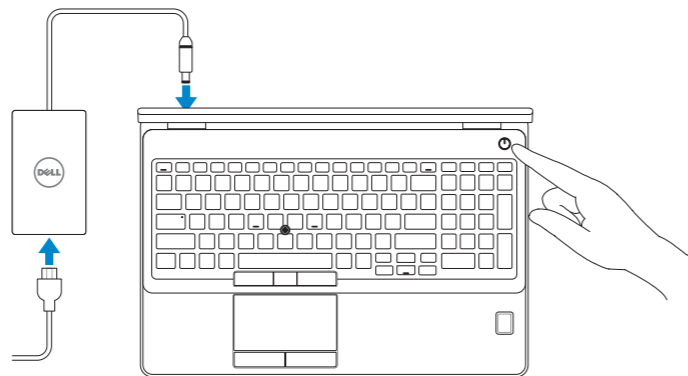

Dell Precision 3510

Quick Start Guide

Stručná úvodní příručka
Gyors üzembe helyezési útmutató
Skrócona instrukcja uruchomienia
Stručná úvodná príručka

1 Connect the power adapter and press the power button

Připojte napájecí adaptér a stiskněte vypínač
Csatlakoztassa a tápadaptert és nyomja meg a bekapcsológombot
Podłącz zasilacz i naciśnij przycisk zasilania
Zapojte napájací adaptér a stlačte spínač napájania