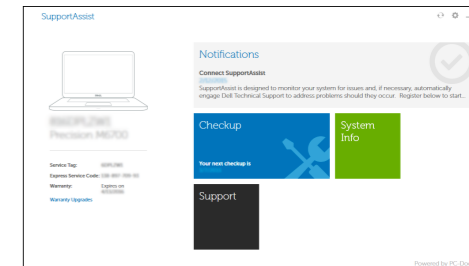

Locate Dell apps

Nalezení aplikací Dell | Keresse meg a Dell alkalmazásokat
Wyszukaj aplikacje firmy Dell | Nájďite umiestnenie aplikácií Dell

Dell Product Registration

Register your computer

Registrace počítače
Regisztrálja a számítógépét
Zarejestruj komputer
Zaregistrujte si počítač

Dell SupportAssist

Check and update your computer

Kontrola počítače a případná aktualizace
Ellenőrizze és frissítse számítógépét
Wyszukaj i zainstaluj aktualizacje komputera
Kontrolujte a aktualizujte svoj počítač